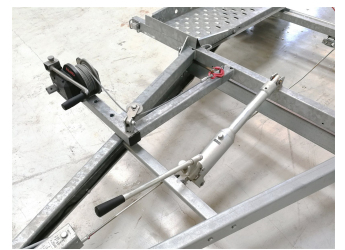

## Produkt specifikationer

Mærke	BRENDERUP
Totalvægt (kg)	2.500
Lasteevne (kg)	1.950
Indvendig længde (cm)	400
Indvendig bredde (cm)	195
Totallængde (cm)	604
Total bredde (cm)	243
Total højde (cm)	70
Læsehøjde (cm)	48
Indvendige surringsøjer	NEJ
Bremse	Ja
Bund mat.	Stål
Udv surringsøjer	NEJ
Hjulplacering	UDE PÅ SIDEN
Reservehjul	NEJ
Trækspil	NEJ
Antal biler	1
Slidskemagasin	NEJ
Ramper	Ja
Støtteben	NEJ
Næsehjul	JA
7/13 pol stik	13
Side materiale	STÅL
Type	AUTOTRAILER
Antal hjul	4
Hjulstørrelse	14

## Produkt beskrivelse

Brenderup 2513 GT er en autotrailer med en totalvægt på 2500 kg. og en nyttelast 1970 kg. Traileren kommer med 4 stk. 14" hjul og er med bremses. Indvendige mål på 400 cm. i længden og 192 cm. i bredden.