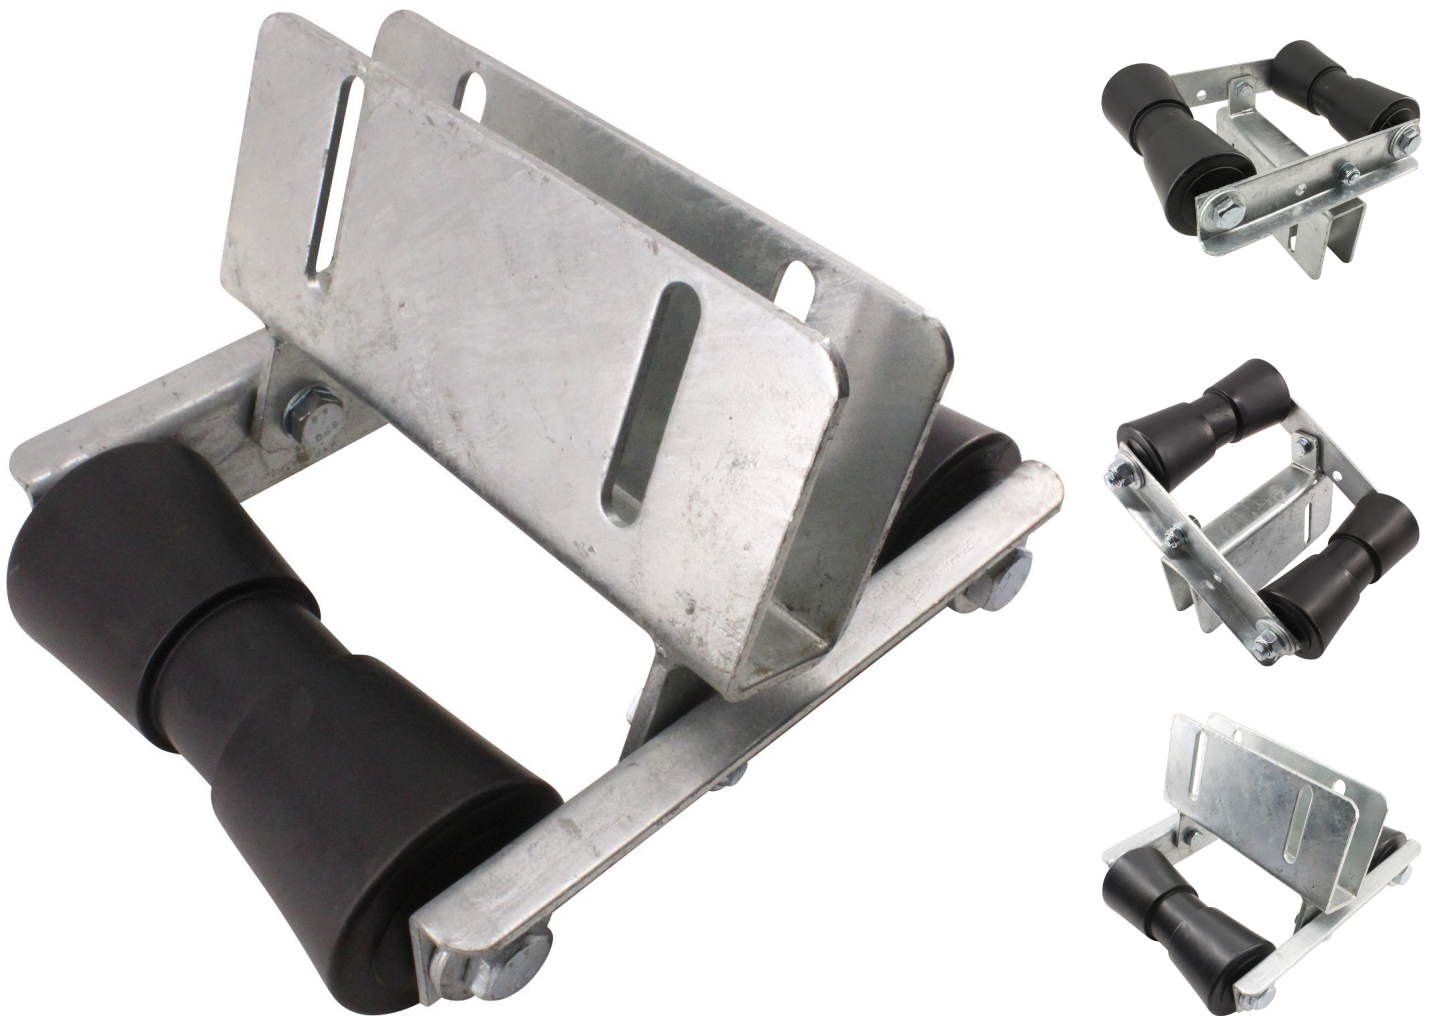

Kølrulle Dobbelt m/ Konsol Kompl. Variant 750

1.090,00DKK

Produkt beskrivelse

Kølrulle Dobbelt Kompl. Variant

2 x 190 mm