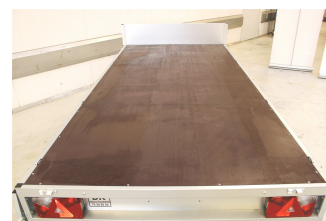

# 28.745,00DKK

Før 35.995,00DKK

Anssems KLTT 2000.305 X 150 Tiptrailer med manuel tip. Har en indvendig længde på 305, bredde på 150 og en højde på 30 cm. Traileren er med 4 13" hjul og er 2-akslet med bremse. Siderne er opbygget af aluminium og kan nedfældes/aftages. Nyttelast på 1620 kg og totalvægt på 2000 kg. Standard udstyr: