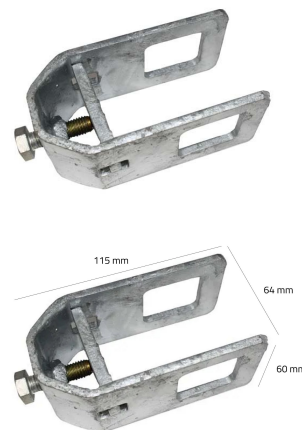

Spændebeslag for siderulle Variant 451-501 | Mål:
Vange 50x30 Hul 30x30 mm

195,00DKK

Produkt specifikationer

Produkt beskrivelse

Clamps 50 x 30 Ø30mm