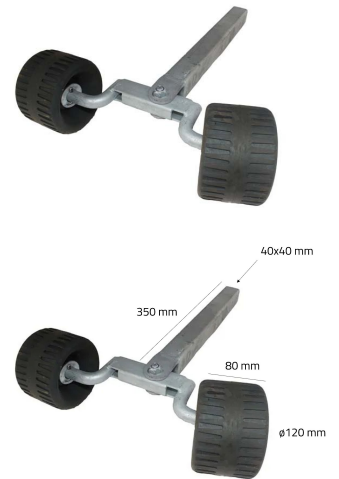

Varenr.: 107-130008

Siderulle m/2 ruller Variant 750-2700, Lige Arm
M/Stang 40X40X350mm

1.095,00DKK

Produkt beskrivelse

Siderulle m/2 ruller Variant

Stang 40x40x350 mm

Hjul Ø120