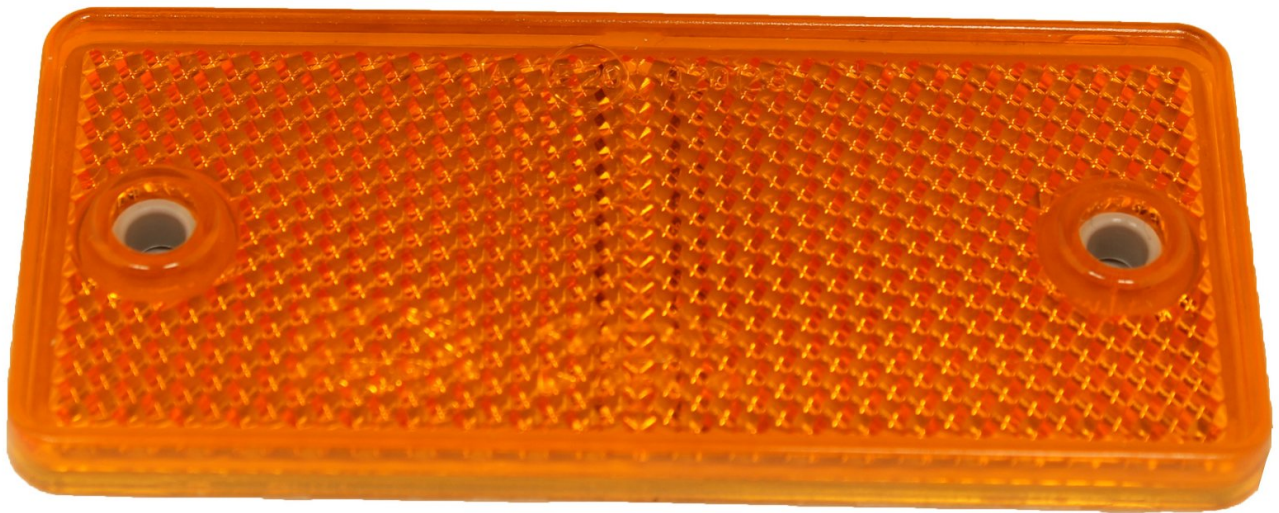

Varenr.: 210-996206

Gul refleks 90 x 40 mm

**20,00DKK**

## Produkt beskrivelse

Gul refleks 90 x 40 mm. Med selvklæb og 2 x monteringshuller